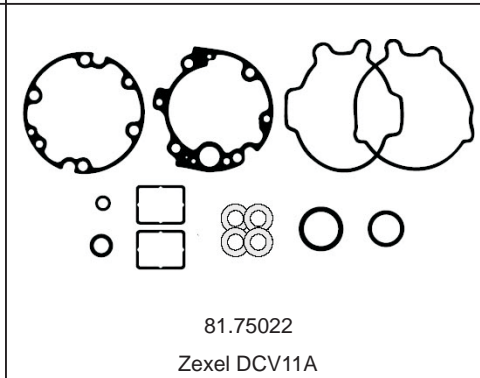

Sada těsnění hřídele a tělesa