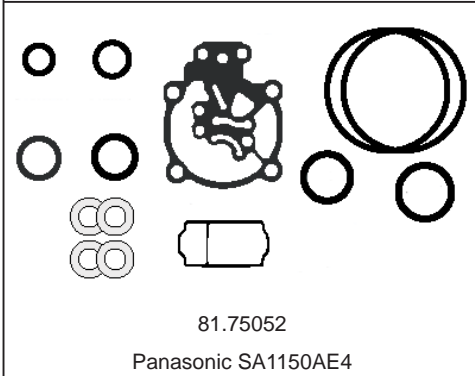

Sada těsnění hřídele a tělesa