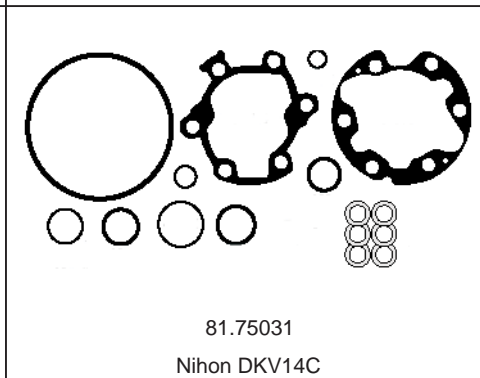

Sada těsnění hřídele a tělesa