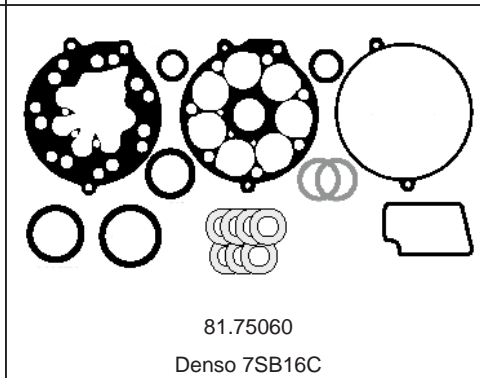

Sada těsnění hřídele a tělesa