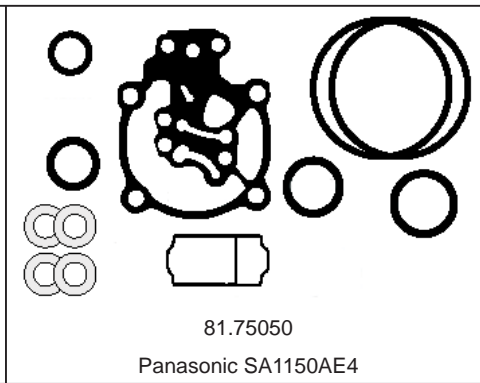

Sada těsnění hřídele a tělesa